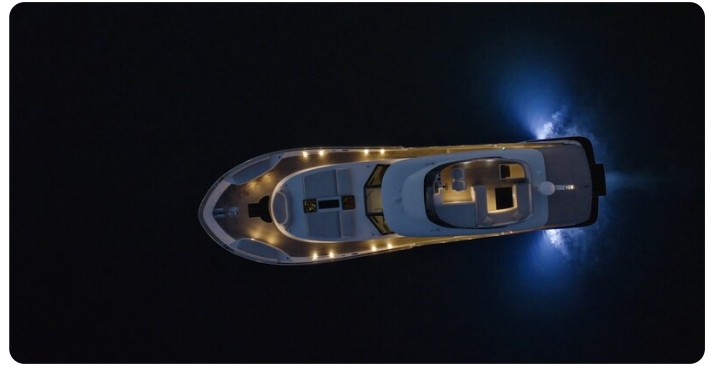

Copy of M70_Drones_1.202.1-new