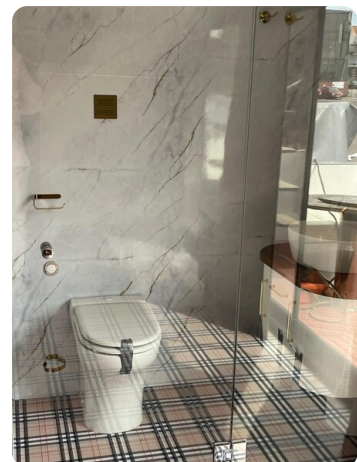

99cf6610-b9cf-4f43-a14d-d2a5856f2e5a