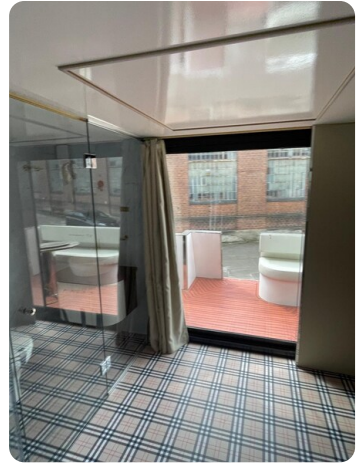

99cf6610-b9cf-4f43-a14d-d2a5856f2e5a

575a89f9-cb3e-4aa6-b010-e198524bca6b