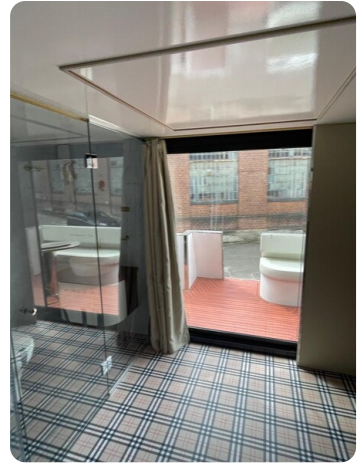

99cf6610-b9cf-4f43-a14d-d2a5856f2e5a

575a89f9-cb3e-4aa6-b010-e198524bca6b