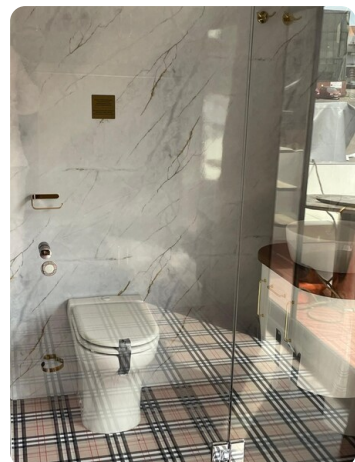

99cf6610-b9cf-4f43-a14d-d2a5856f2e5a